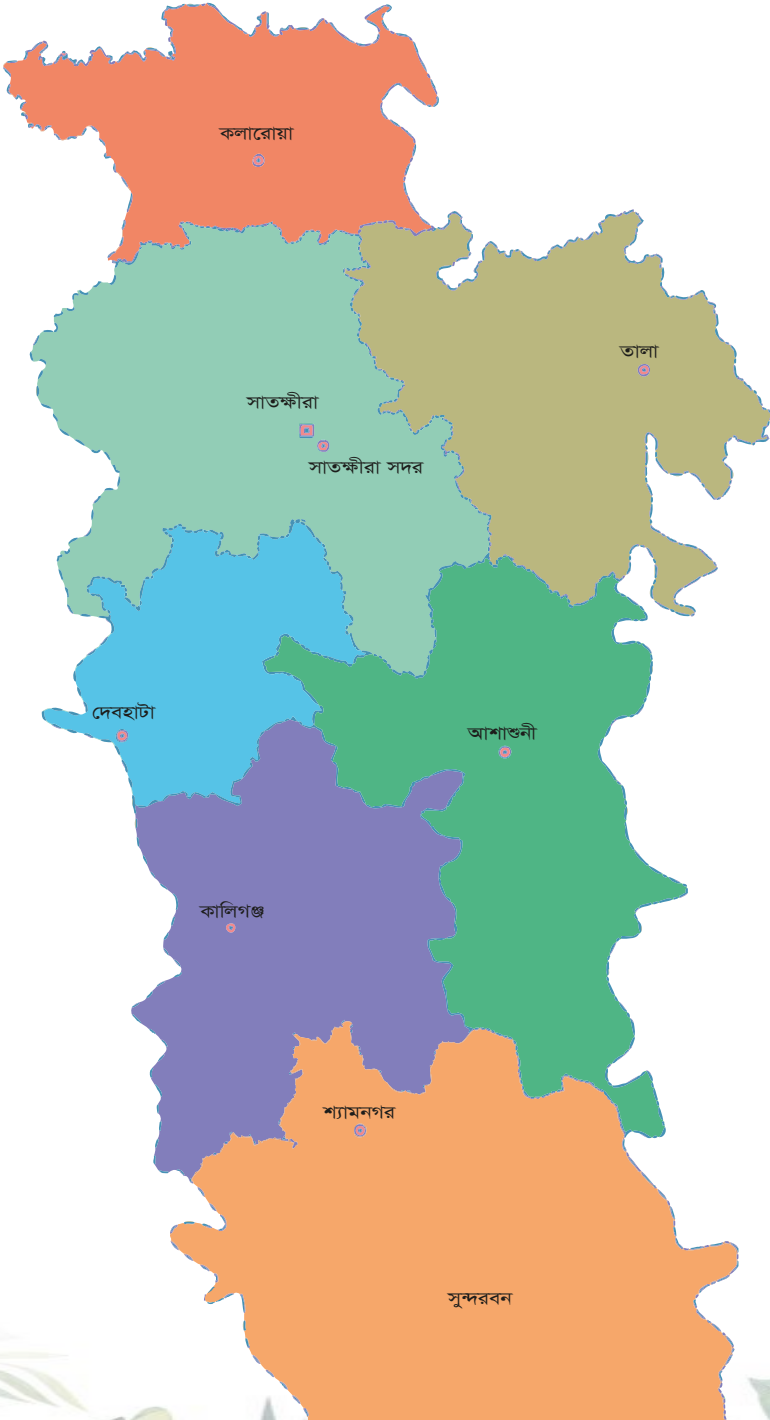

এক নজরে সাতক্ষীরা জেলা

সাতক্ষীরা জেলা সমিতি, ঢাকা

ডাইরেটরী- ২০২২

প্রকাশকাল : এপ্রিল ২০২২

পটভূমি

সুজলা সুফলা শস্য শ্যামলা নয়নাভিরাম নদী মাত্রিক বাংলাদেশের দক্ষিণ পশ্চিমাঞ্চলে অবস্থিত সাতক্ষীরা জেলা। এ জেলার পূবে খুলনা, পশ্চিমে ভারতের চব্বিশ পরগানা, উত্তরে যশোর আর দক্ষিণে পৃথিবী খ্যাত “ম্যানগ্রোভ ফরেস্ট” বা সুন্দরবন। সুন্দরবনের গাঁ ঘেসে রয়েছে বে অব বেঙ্গল অর্থাৎ বঙ্গোপসাগর। এ বঙ্গোপসাগরে রয়েছে অফুরন্ত সম্পদ। সুন্দরবনে গোলপাতা, গজার, গেওয়া, কেওড়া সহ নানান প্রজাতির গাছ কাতারে কাতারে মাথা উঁচু করে প্রকৃতিকে সৌন্দর্যমন্ডিত করে রেখেছে। দূর থেকে দেখে মনে হয় ওরা যেন হাত ছানি দিয়ে ডাকছে। কি অপরূপ শোভা! অতিথিদের মনোহরণ করার দৃশ্য।